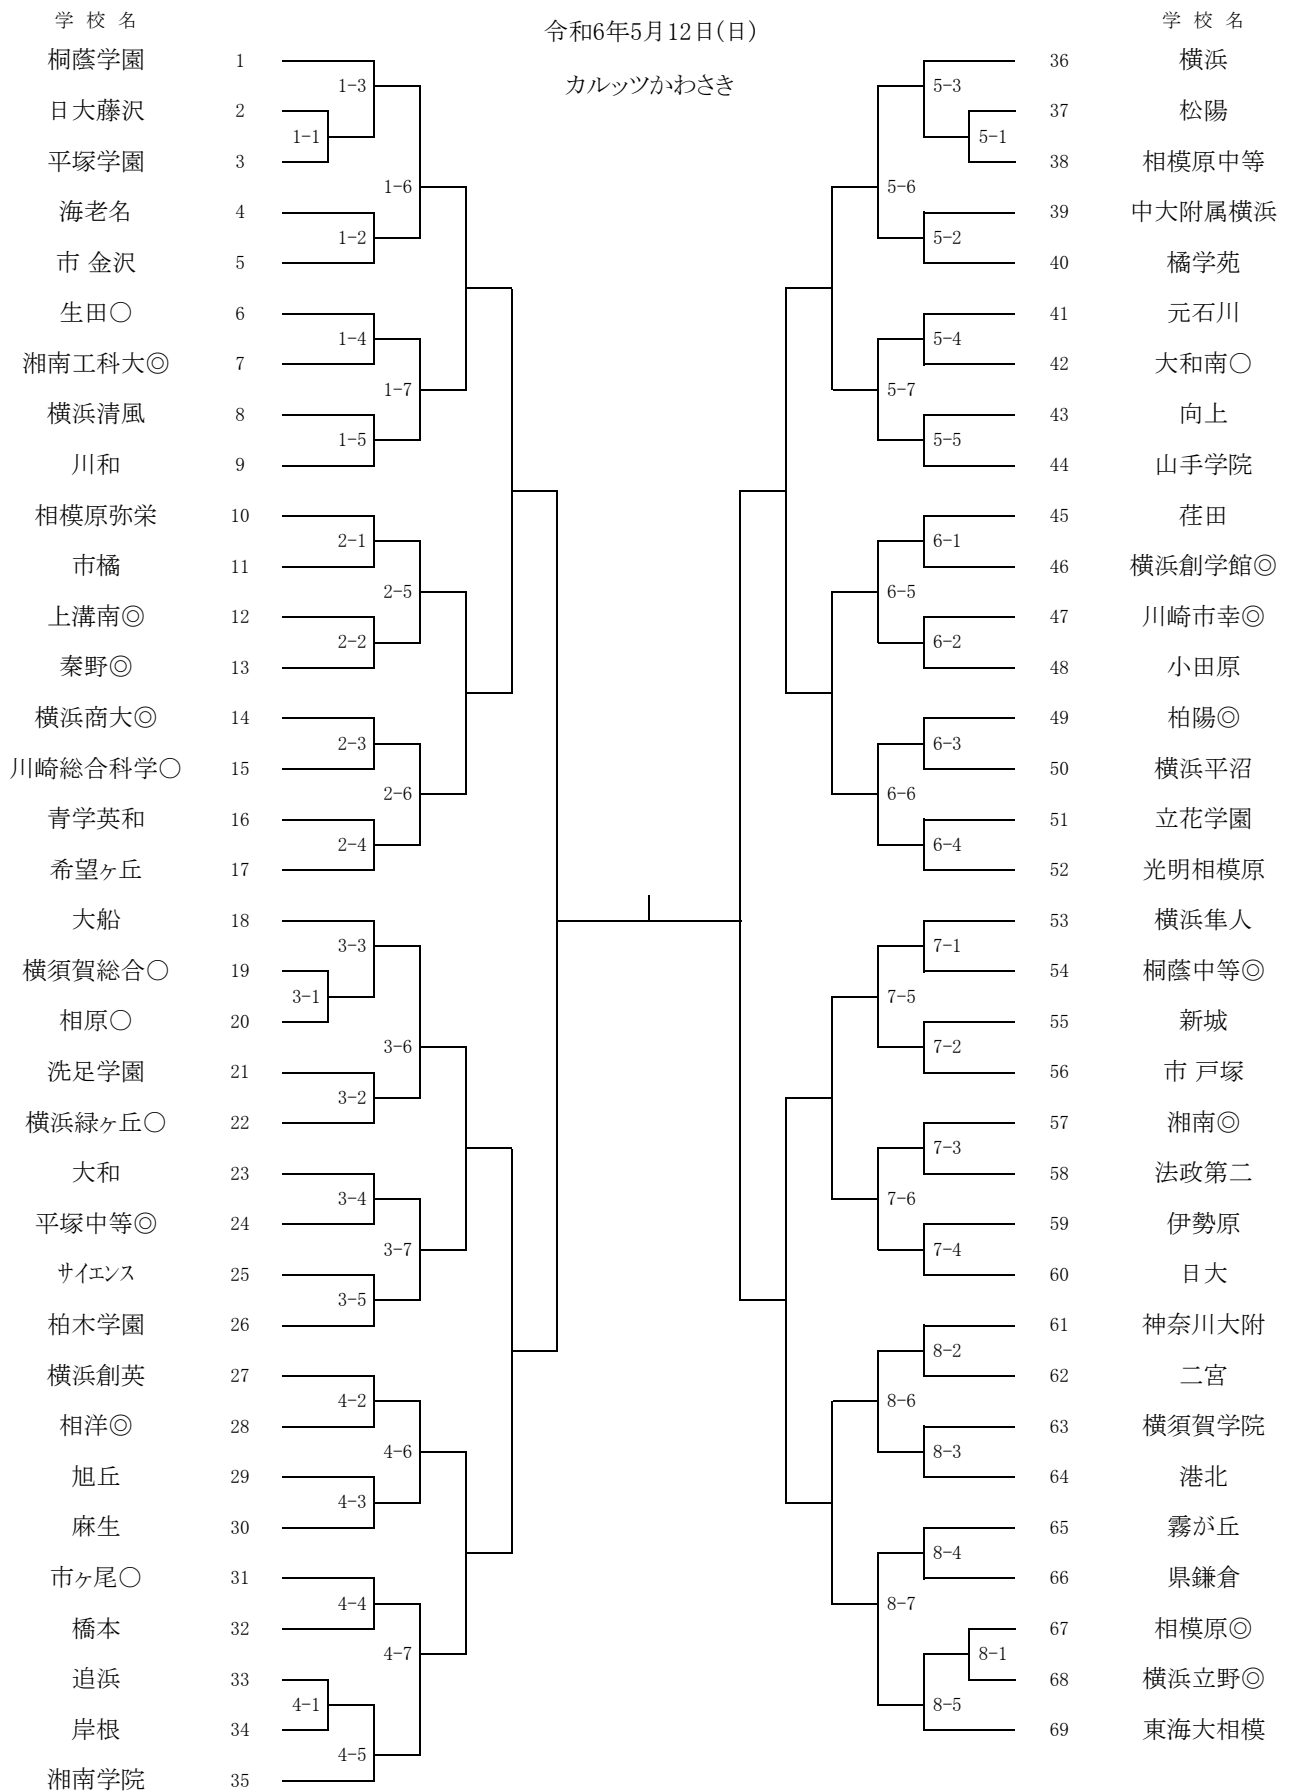

女子団体

学校名に○が記載されている学校は4名出場、◎が記載されている学校は3名出場です。