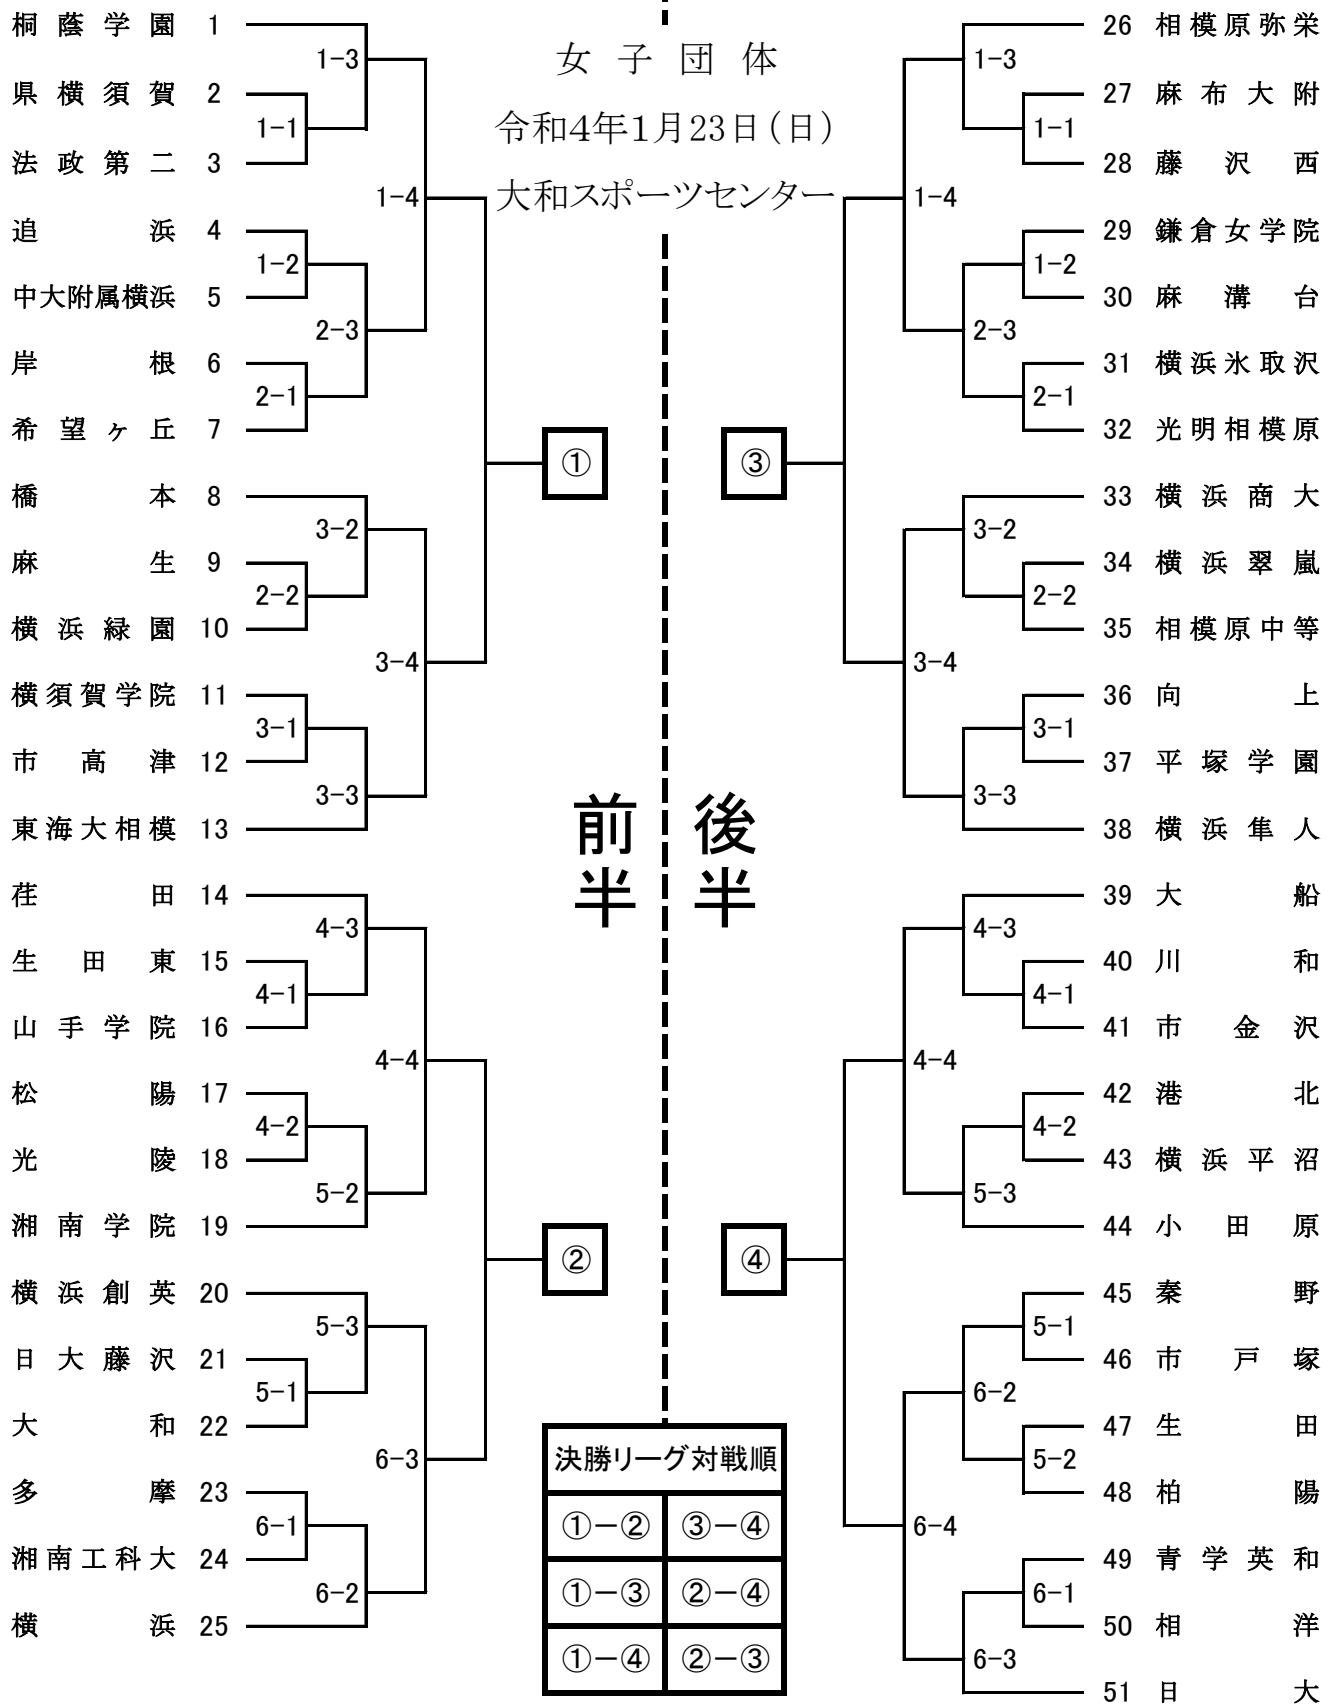

令和3年度 第31回全国高等学校剣道選抜大会神奈川県代表選考会

- 桐蔭学園 1
- 県横須賀 2
- 法政第二 3
- 追浜 4
- 中大附属横浜 5
- 岸根 6
- 希望ヶ丘 7
- 橋本 8
- 麻生 9
- 横浜緑園 10
- 横須賀学院 11
- 市高津 12
- 東海大相模 13
- 荏田 14
- 生田東 15
- 山手学院 16
- 松陽 17
- 光陵 18
- 湘南学院 19
- 横浜創英 20
- 日大藤沢 21
- 大和 22
- 多摩 23
- 湘南工科大 24
- 横浜 25

- 26 相模原弥栄
- 27 麻布大附
- 28 藤沢西
- 29 鎌倉女学院
- 30 麻溝台
- 31 横浜水取沢
- 32 光明相模原
- 33 横浜商大
- 34 横浜翠嵐
- 35 相模原中等
- 36 向上
- 37 平塚学園
- 38 横浜隼人
- 39 大船
- 40 川和
- 41 市金沢
- 42 港北
- 43 横浜平沼
- 44 小田原
- 45 秦野
- 46 市戸塚
- 47 生田
- 48 柏陽
- 49 青学英和
- 50 相洋
- 51 日大