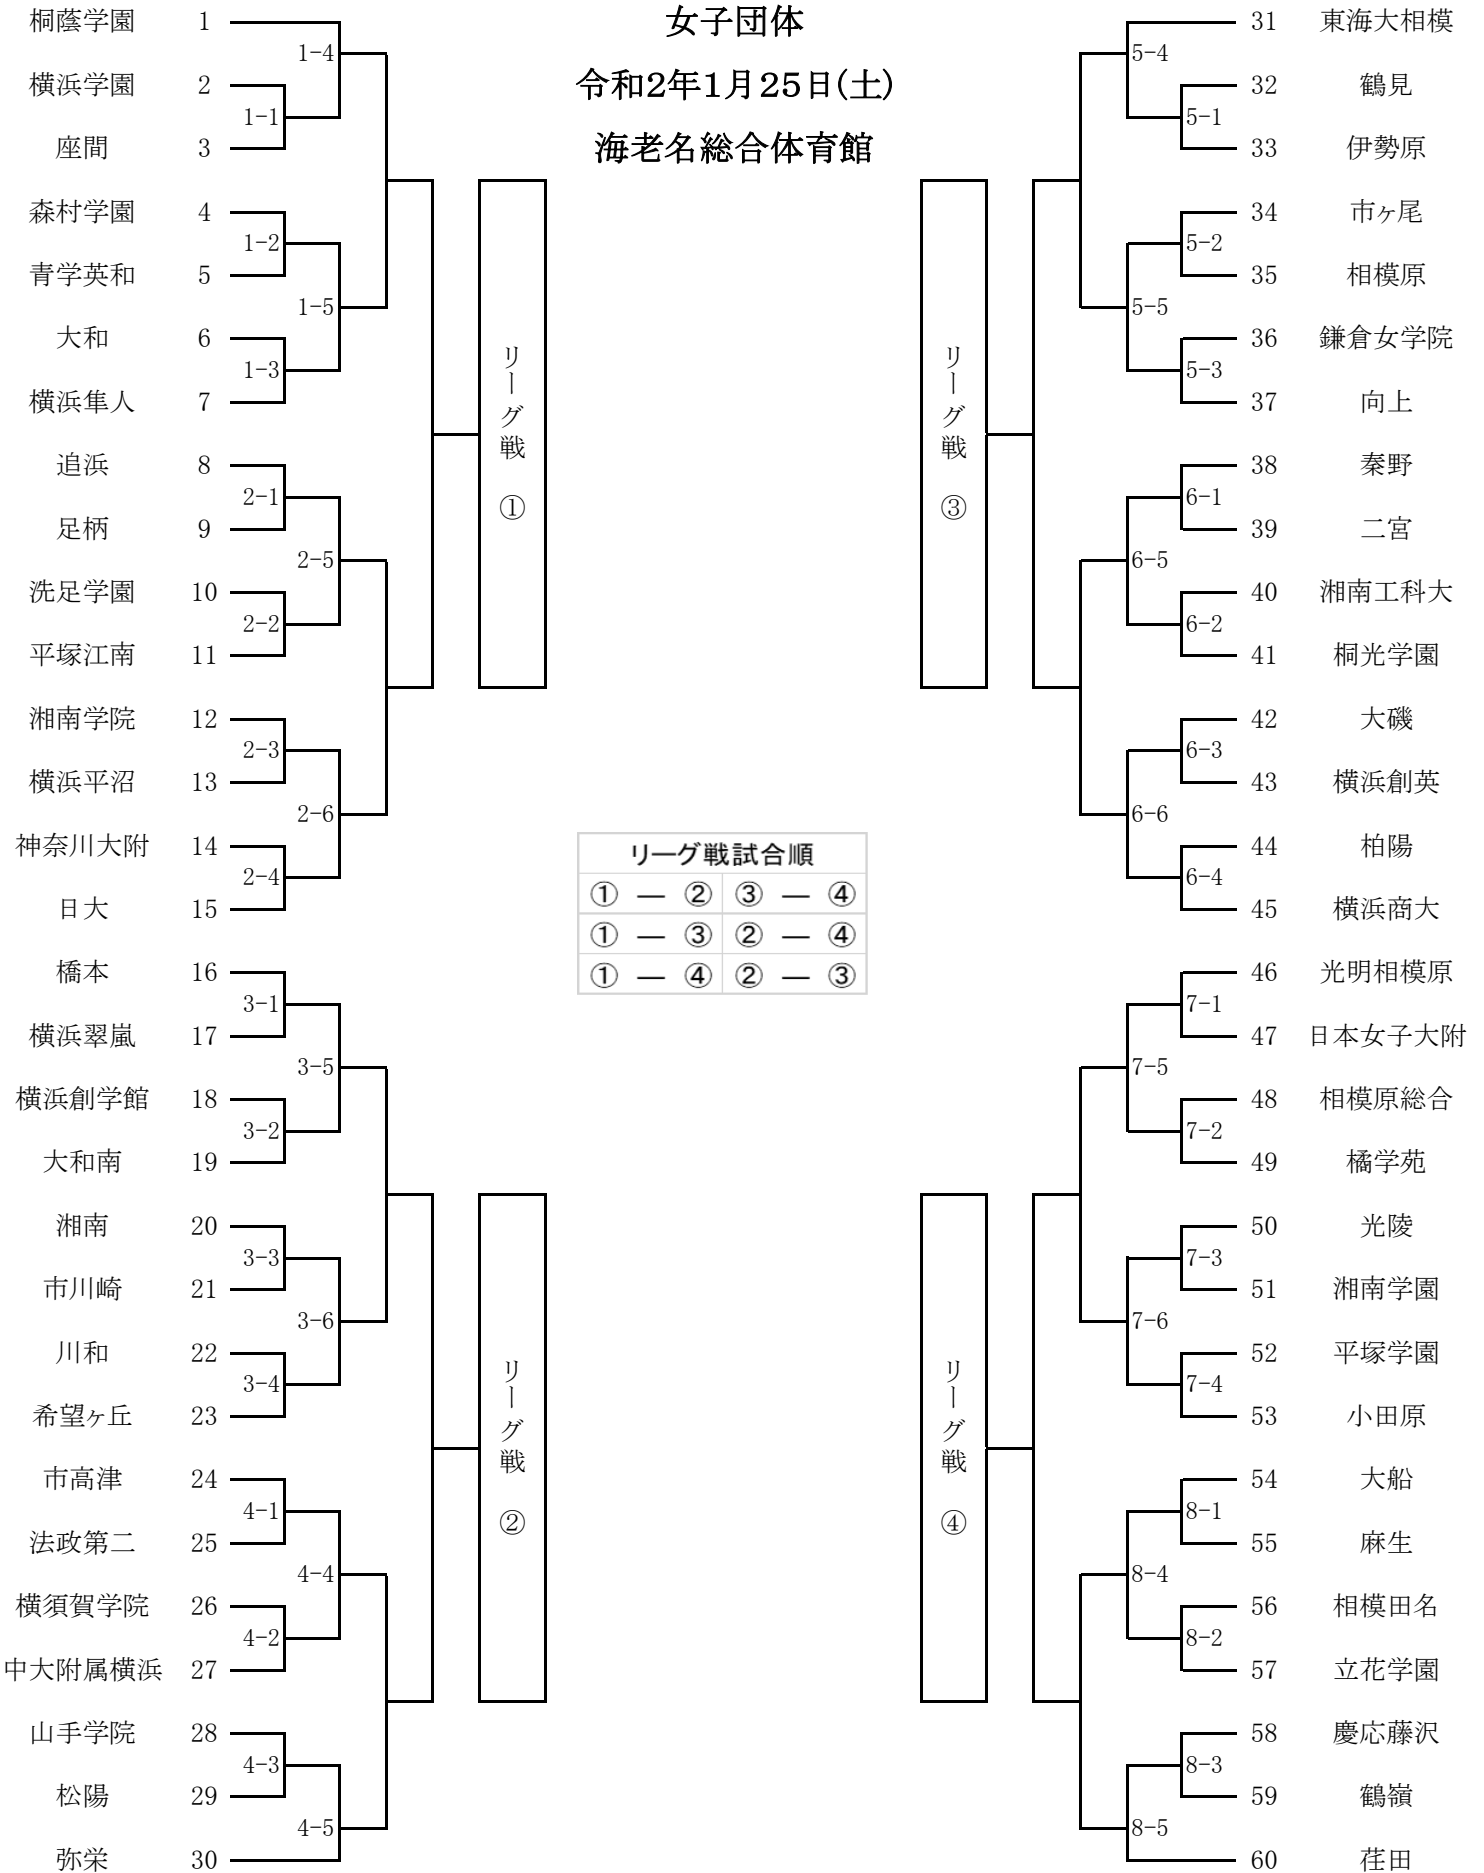

令和元年度 全国高等学校選抜剣道大会神奈川県代表選考会

女子団体

令和2年1月25日(土)

海老名総合体育館

リーグ戦試合順

①	—	②	③	—	④
①	—	③	②	—	④
①	—	④	②	—	③