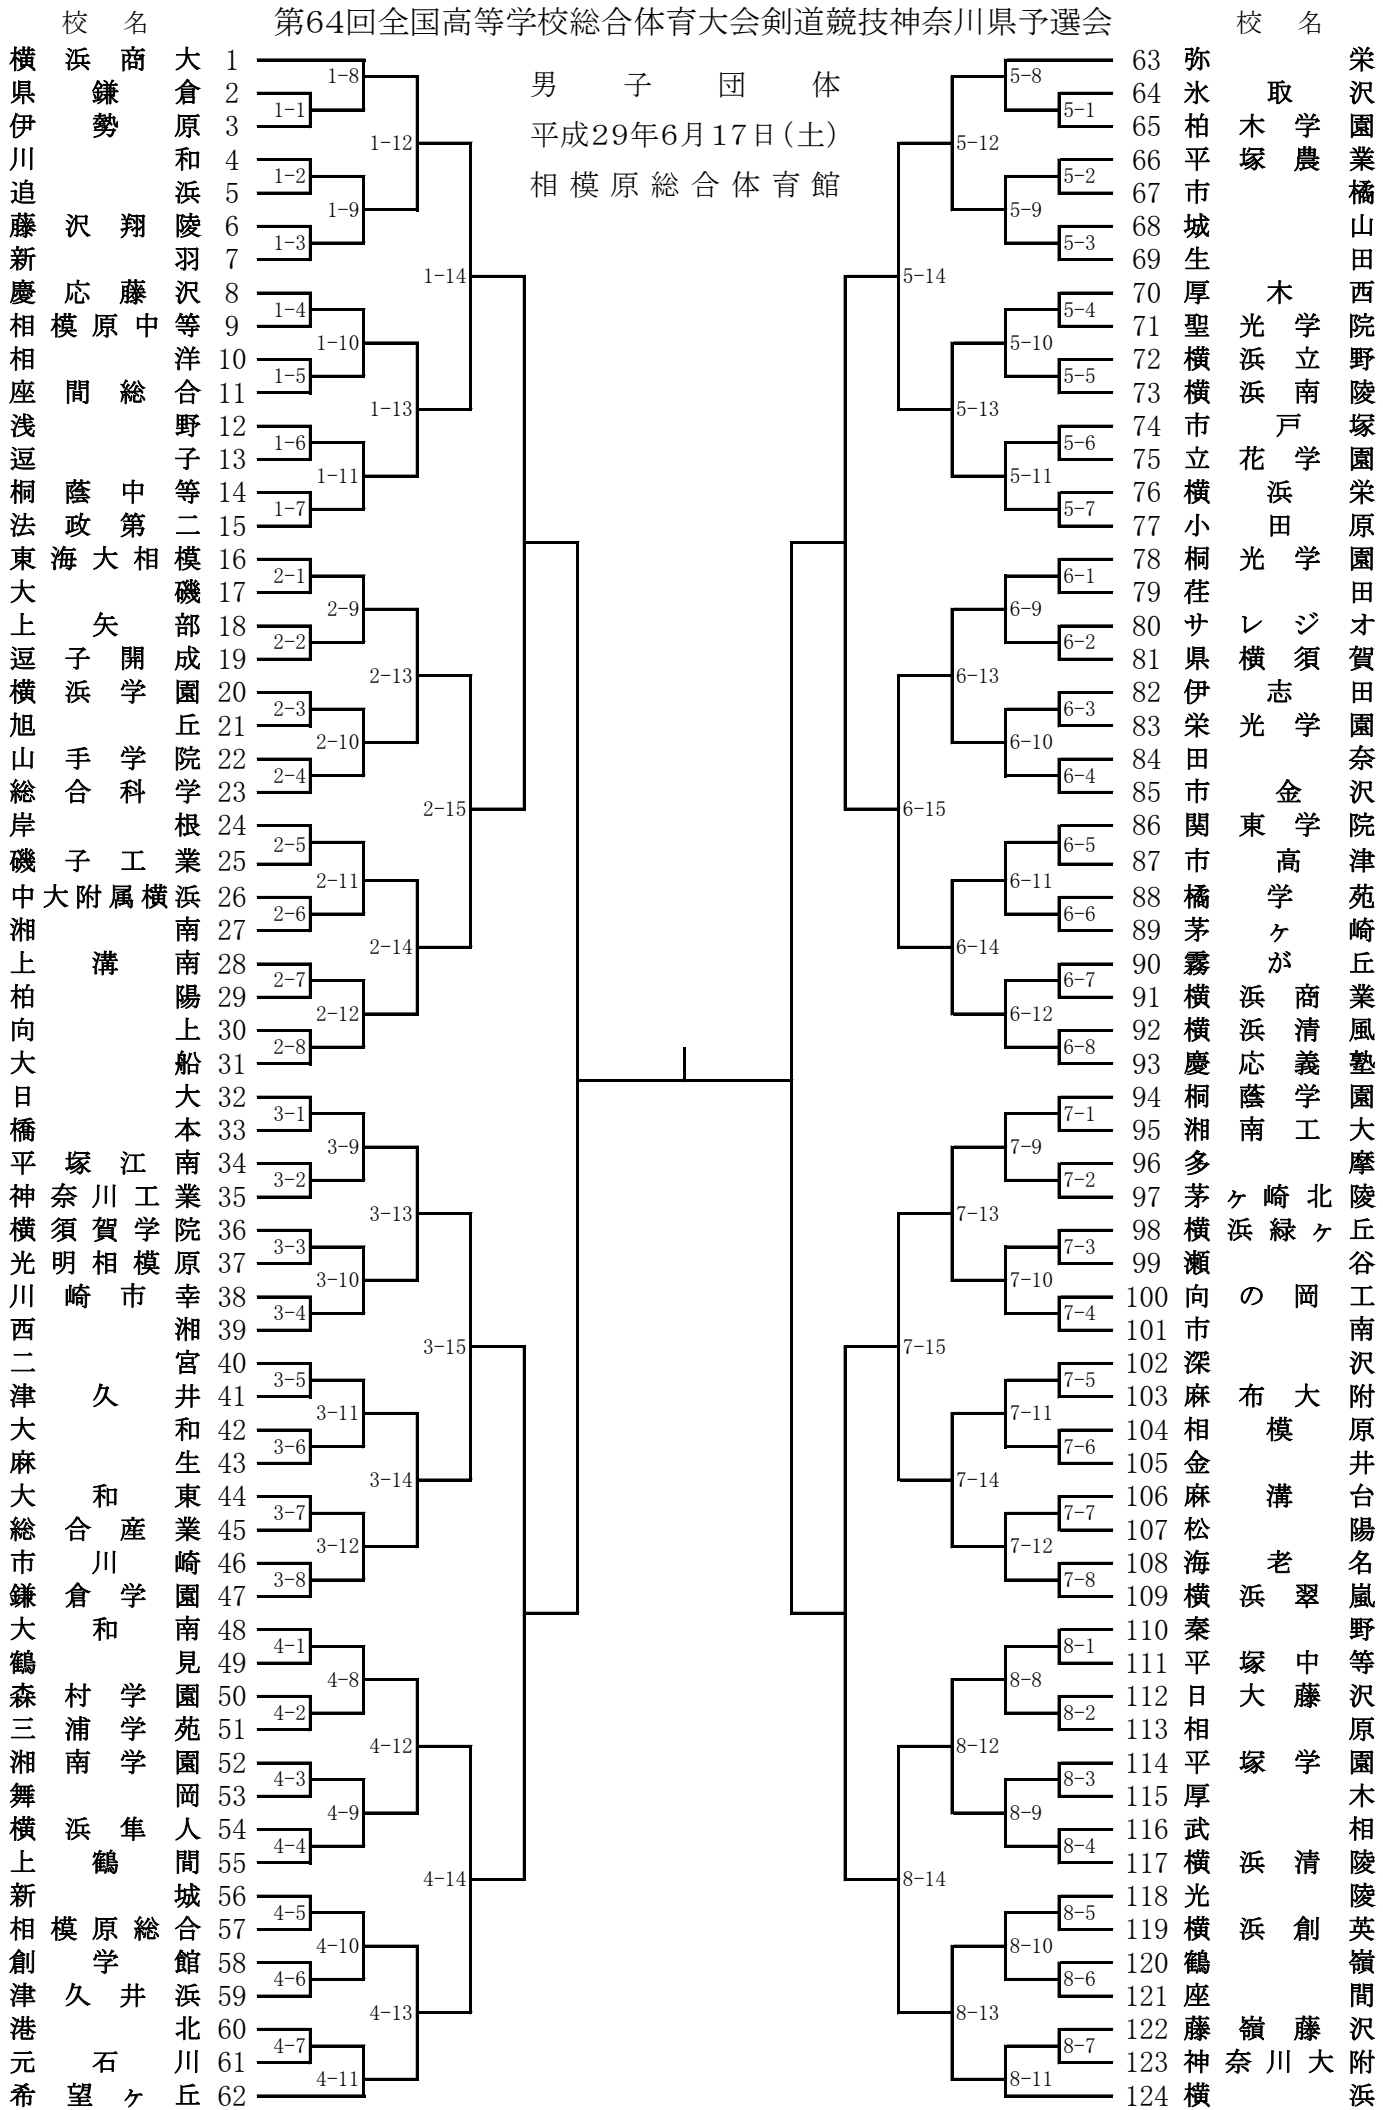

平成29年度 第55回神奈川県高等学校総合体育大会剣道競技 兼

第64回全国高等学校総合体育大会剣道競技神奈川県予選会

男子 団体
平成29年6月17日(土)
相模原総合体育館

- 横浜商大 1
- 鎌勢 2
- 伊川 3
- 追藤 4
- 新慶 5
- 相模 6
- 相座 7
- 浅逗 8
- 桐法 9
- 東大 10
- 上逗 11
- 横山 12
- 岸磯 13
- 中湘 14
- 上柏 15
- 日向 16
- 日橋 17
- 平神 18
- 横光 19
- 川西 20
- 二津 21
- 大和 22
- 大総 23
- 鎌倉 24
- 大鶴 25
- 森三 26
- 湘舞 27
- 横上 28
- 新相 29
- 創津 30
- 港元 31
- 希望 32
- 大倉 33
- 原和 34
- 浜陵 35
- 羽沢 36
- 等洋 37
- 合野 38
- 子等 39
- 二模 40
- 磯部 41
- 成園 42
- 丘院 43
- 学根 44
- 業浜 45
- 南南 46
- 陽上 47
- 船大 48
- 本南 49
- 業院 50
- 原幸 51
- 湘官 52
- 井和 53
- 生東 54
- 業崎 55
- 園南 56
- 見園 57
- 苑園 58
- 岡人 59
- 間城 60
- 合館 61
- 浜北 62
- 川丘