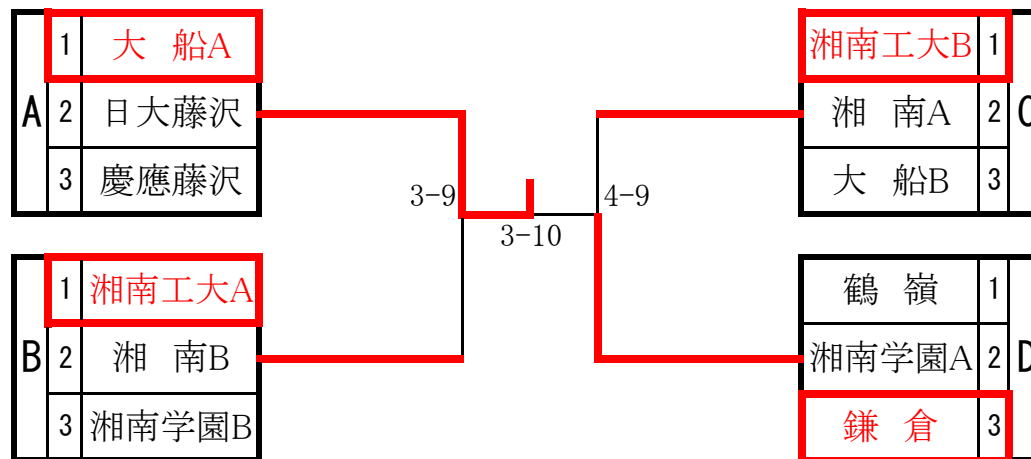

# 女子団体戦

湘南地区秋季剣道大会  
平成30年11月3日  
藤嶺学園藤沢高等学校

試合順					
3-3	A1-A2		4-3	C1-C2	
3-4	B1-B2		4-4	D1-D2	
3-5	A1-A3		4-5	C1-C3	
3-6	B1-B3		4-6	D1-D3	
3-7	A2-A3		4-7	C2-C3	
3-8	B2-B3		4-8	D2-D3	