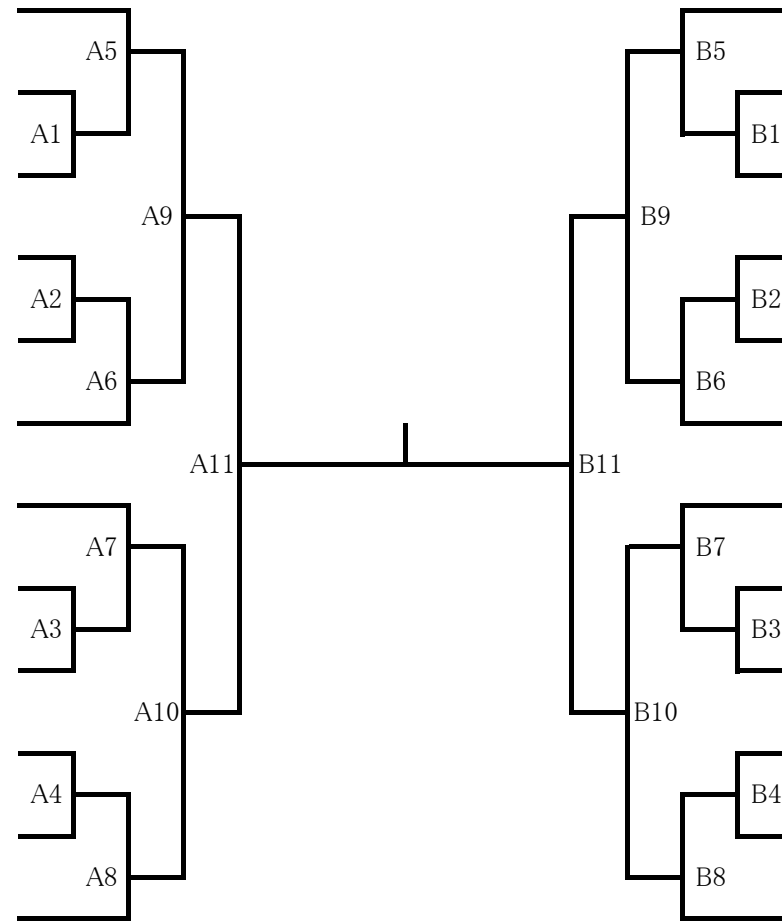

湘南地区大会
平成26年11月3日
鎌倉高校

男子団体の部

- 1 鎌倉学園 A
- 2 栄光学園 A
- 3 湘南台
- 4 藤嶺藤沢 B
- 5 湘南
- 6 慶應藤沢
- 7 寒川
- 8 大船 B
- 9 鶴嶺
- 10 日大藤沢 A
- 11 藤沢翔陵 B
- 12 湘南工大 B

- 湘南工大 A 13
- 藤沢翔陵 A 14
- 鎌倉 15
- 湘南学園 16
- 栄光学園 B 17
- 藤沢西 18
- 藤嶺藤沢 A 19
- 日大藤沢 B 20
- 茅ヶ崎 21
- 茅ヶ崎北陵 22
- 大船 A 23
- 鎌倉学園 B 24