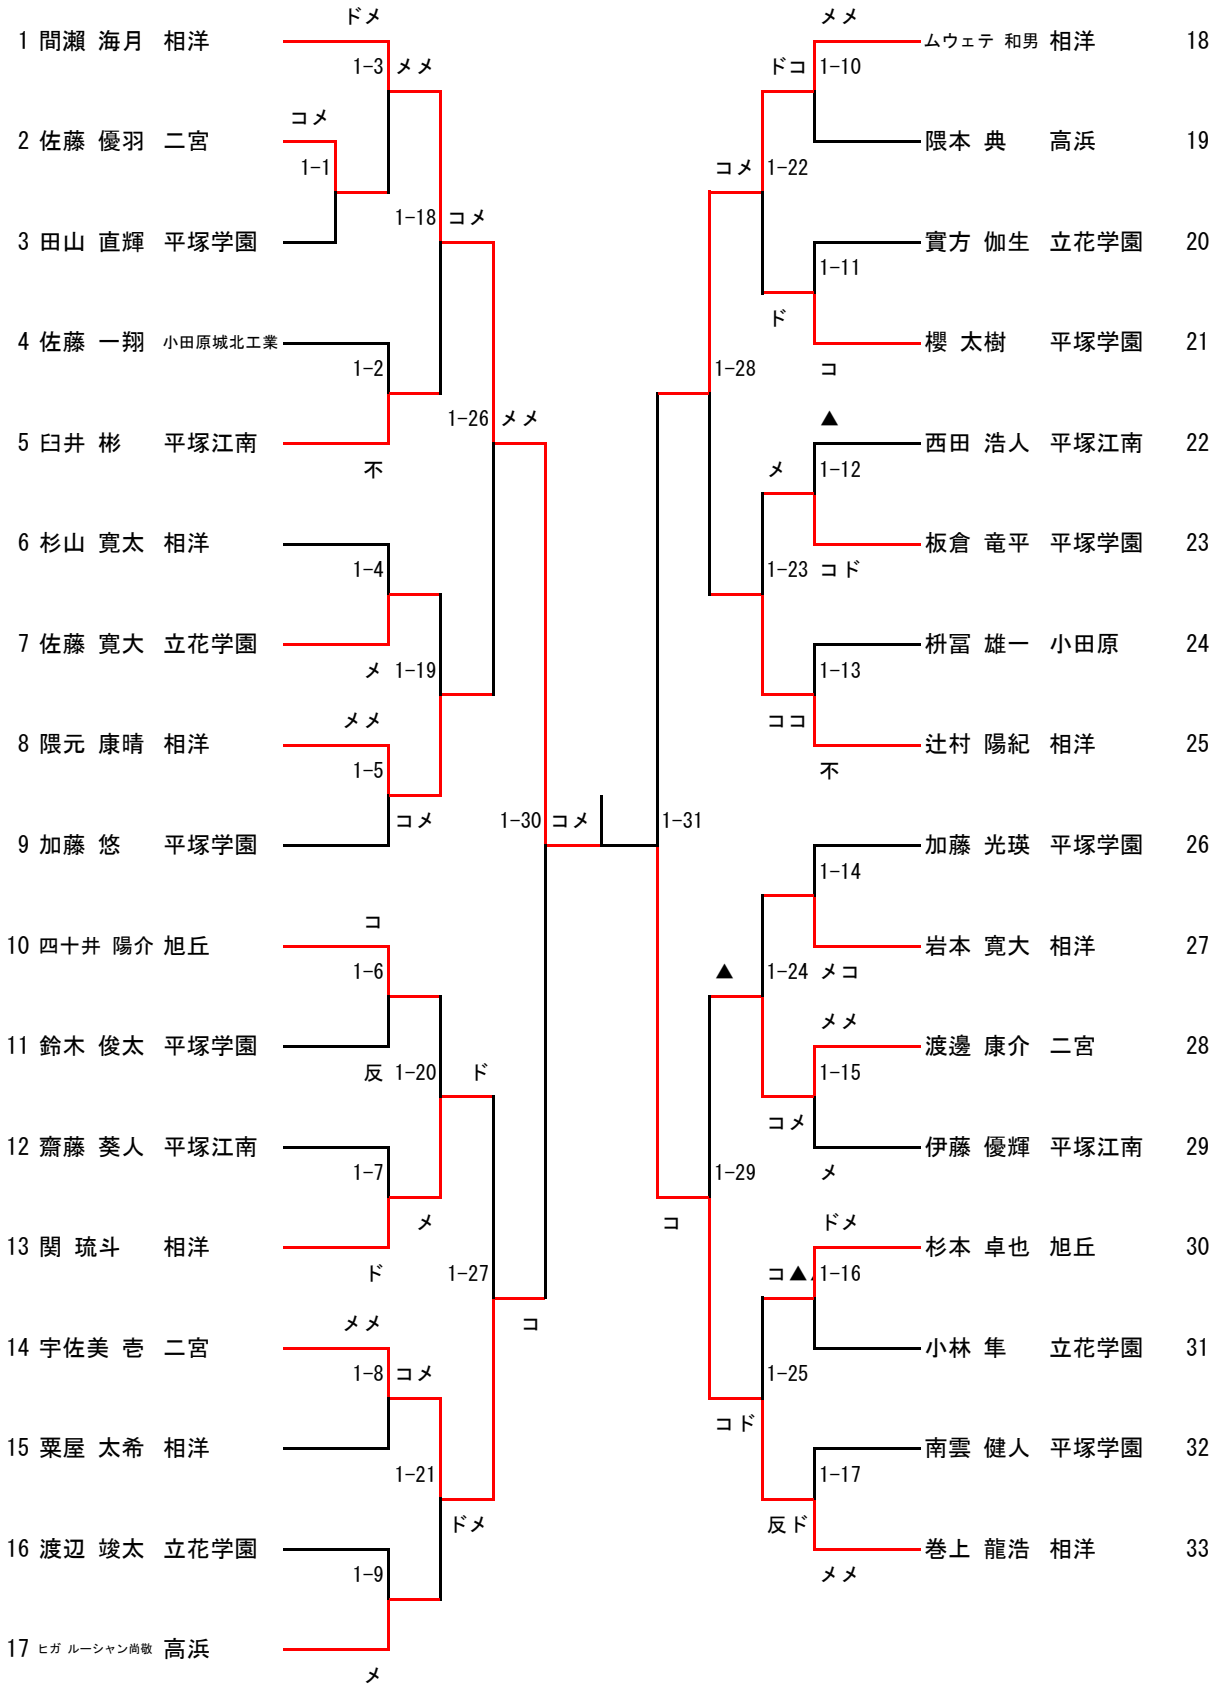

3年男子

3年女子

2年男子

1	高萩 夏輝	平塚学園	メメ 2-11	コド	メ	メ▲ 2-15	近藤 大斗	立花学園	14		
2	岩田知樹	足柄	メメ 2-1	コ	メ	メ▲ 2-21	サージェント トバイアス	二宮	15		
3	的場 海翔	二宮		コ	メ	▲コ 2-6	稗田 翔生	平塚江南	16		
4	徳田 怜真	旭丘	メメ 2-2	メ	メ	メ 2-7	佐藤 玄太	平塚学園	17		
5	川崎 葵	小田原城北工業		メ	メ	2-16	コメ	渡邊 瞬	小田原城北工業	18	
6	松崎 匠真	高浜	2-3	コ	メ	2-16	コメ	木村 広幸	旭丘	19	
7	畑中 比次郎	平塚学園	メメ	コ	メ	2-24	コ	前田 權	大磯	20	
8	星 日呂斗	平塚江南	コメ 2-13	ドド	メ	▲ 2-8	2-8	今井 勇太	平塚学園	21	
9	柴田 裕成	相洋	メメ 2-4	ド	メ	メメ 2-17	メコ	2-9	上田 陸斗	旭丘	22
10	伊藤 渉	足柄		ド	メ	メメ 2-22	コド	2-9	岩本 慈士	足柄	23
11	野村 莉玖	立花学園	2-5	メコ	メ	メ 2-10	2-10	石塚 大翔	相洋	24	
12	山根 知晃	大磯	メメ 2-14	メ	メ	メ 2-18	コド	2-18	横尾 怜	平塚中等	25
13	山崎 大麒	平塚学園		メ	メ	メ 2-18	メコ	メコ	近藤 元斗	立花学園	26

2年女子

1 岩崎 美桜 小田原	メコ 2-6	メコ	メコ	2-8	遠藤 紗香 平塚学園	8
2 臼谷 優菜 高浜	2-1			メメ 2-4	杉崎 芙美佳 二宮	9
3 菅原 遥叶 立花学園	メメ	2-10	メ	メコ	畠山 友理子 平塚中等	10
4 石渡 美紀 平塚学園	2-2	メコ		2-11	國見 柚夏 高浜	11
5 小倉 己怜 平塚江南	コメ	2-7		2-9	メメ 鈴木 さくら 小田原	12
6 中村 紗弥花 相洋	メメ 2-3			メ	ドメ 高木 侑貴子 相洋	13
7 臼井 ほなみ 大磯						

1年男子

1	桐村 朔	相洋	メメ 3-9	ドコ	▲▲	3-13	内藤 康平	大磯	13	
2	青木 蓮	立花学園	3-1			不	伊藤 径胡	小田原	14	
3	本多 留偉	二宮	コメ	3-17	反メ	3-19	野口 力	小田原城北工業	15	
4	前澤 心	平塚学園	3-2			不	3-6	松岡 陽輝	旭丘	16
5	越智 棕翔	旭丘	不	3-10		3-14	メ△	木下 晁汰	立花学園	17
6	山口 吏玖	立花学園	メメ	3-21	メコ	3-22	メコ	宮戸 琉衣	平塚学園	18
7	日下 陽音	大磯	3-11			不	3-15	上田 唯翔	平塚中等	19
8	小川 陽春	平塚学園	3-3			3-7		長谷川 颯	相洋	20
9	荒井 聖紀	相洋	ドメ メメ	3-18	▲▲	3-20	メメ	府川 駿天	立花学園	21
10	酒井 十葉	立花学園	3-4	コ		3-8		織田 凌大	大磯	22
11	志田 真輔	小田原城北工業	ド	3-12		3-16		沈 裕龍	平塚学園	23
12	渡辺 慎也	小田原	メメ	ド		ココ	メメ	小松 隼也	小田原城北工業	24