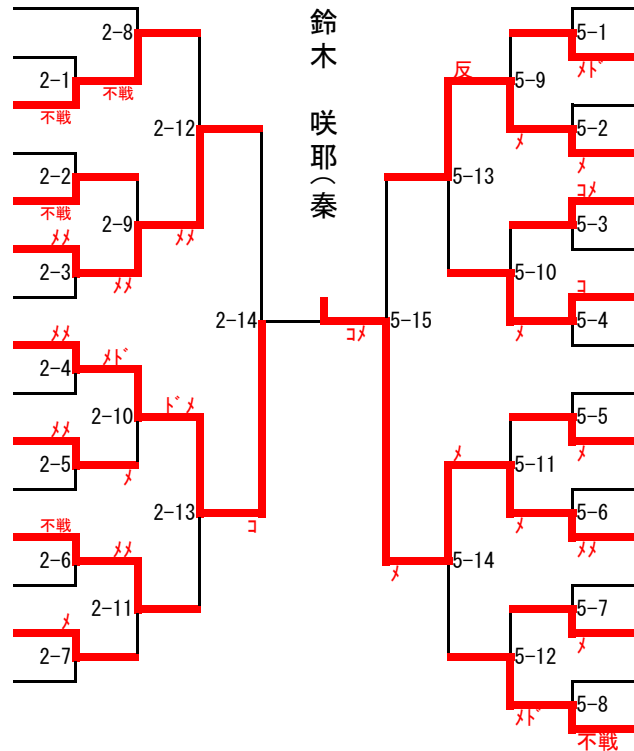

2年女子

優勝

- 1 上野 雅 (東海大相模)
- 2 久郷 秀香月 (光明相模原)
- 3 手柴 美涼 (麻布大附属)
- 4 黒澤 実里 (中央農業)
- 5 嶋田 真緒 (相模原弥栄)
- 6 橋本 祐穂 (秦野)
- 7 清水 美希 (橋本)
- 8 豊田 莉々 (相模原弥栄)
- 9 下別府 花凜 (相原)
- 10 大谷 はる花 (向上)
- 11 塩原 千穂 (秦野)
- 12 水村 春花 (相模原弥栄)
- 13 工藤 花音 (東海大相模)
- 14 長倉 帆花 (座間)
- 15 早川 菜々香 (上溝南)

- 若月 晶穂 (座間) 16
- 水村 彩音 (相模原弥栄) 17
- 村田 千夏 (向上) 18
- 濱野 凧紗 (秦野) 19
- 田中 千尋 (光明相模原) 20
- 山根 帆南 (橋本) 21
- 福留 百々花 (秦野) 22
- 山崎 寧々 (東海大相模) 23
- 山崎 彩良 (相模原弥栄) 24
- 長谷川 真菜 (相原) 25
- 横島 佳苗 (向上) 26
- 鈴木 咲耶 (秦野) 27
- 岡本 美々架 (大和南) 28
- 小網 瀬波 (相模原) 29
- 松本 舞音 (光明相模原) 30
- 成吉 伶美 (東海大相模) 31