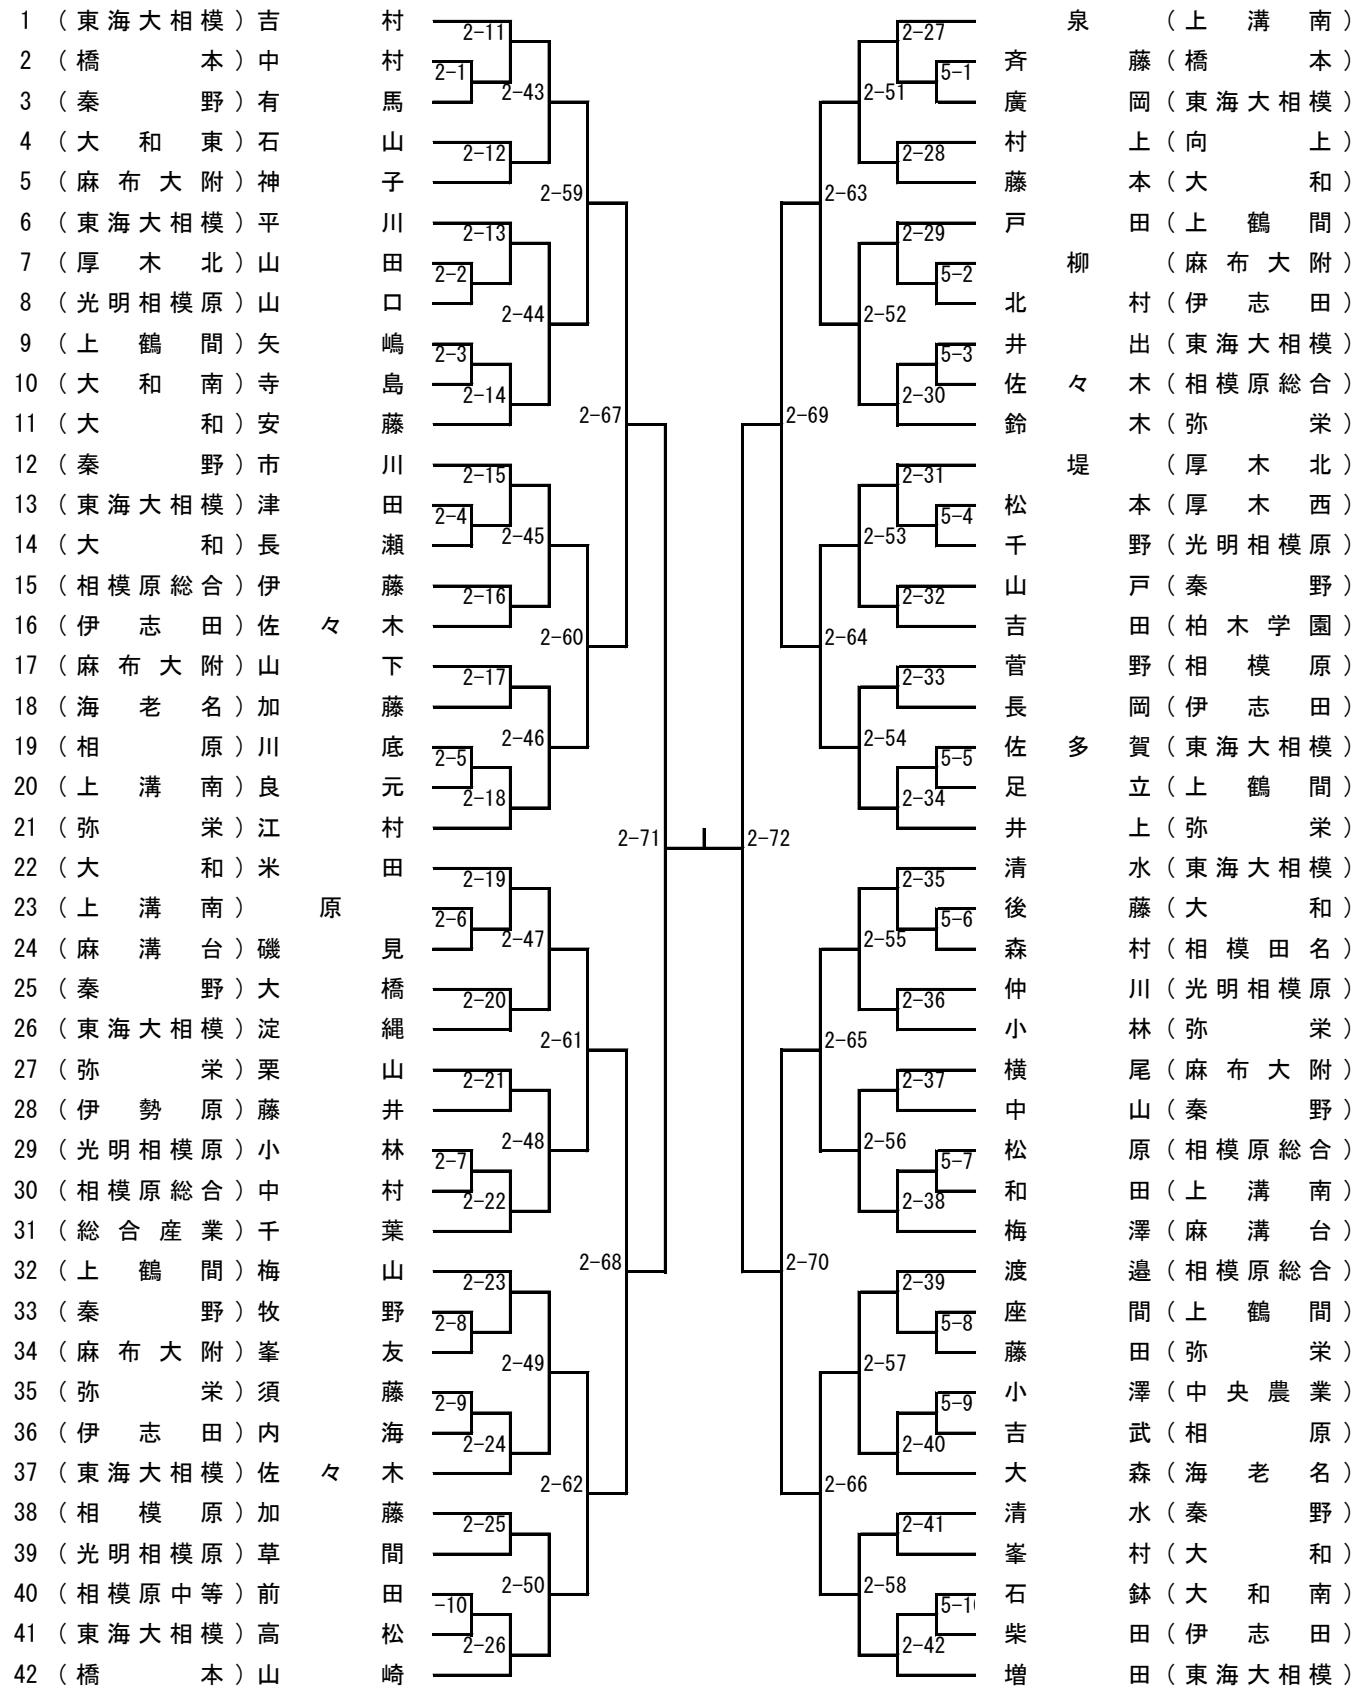

男子2年個人

大会
10日
学校

43
44
45
46
47
48
49
50
51
52
53
54
55
56
57
58
59
60
61
62
63
64
65
66
67
68
69
70
71
72
73
74
75
76
77
78
79
80
81
82
83
84