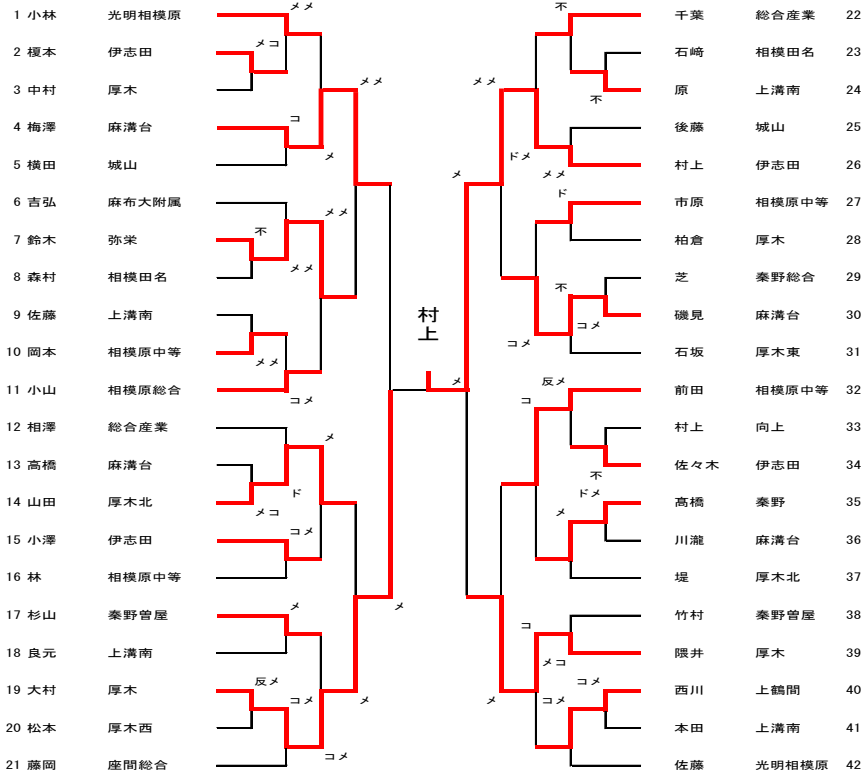

男子団体

女子団体

Aリーグ		1	2	3	4
		東海相模	弥栄	B相模原総合	麻布大附属
1	東海相模		○4/3	○10/5	○5/3
2	弥栄 B	×0/0		○8/4	○4/3
3	相模原総合	×0/0	×0/0		×0/0
4	麻布大附属	×3/2	×5/2	○8/4	

Bリーグ		1	2	3	4
		向	上弥栄	A大和東・大和南	野
1	向		×3/1	○6/3	○4/2
2	弥栄 A	○4/1		○10/5	○6/3
3	大和東・大和南	×2/2	×1/0		○6/2
4	野	×2/1	×4/2	×5/2	

数字は左が取得本数、右が勝者数

決勝 弥栄A2-1東海大相模

男子個人

女子個人