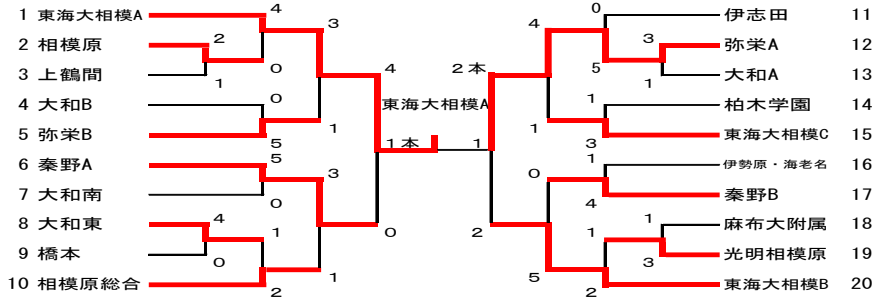

男子団体

女子団体

Aリーグ		1	2	3	4
		東海相模	弥栄	B相模原総合	麻布大附属
1	東海相模		○4/3	○10/5	○5/3
2	弥栄 B	×0/0		○8/4	○4/3
3	相模原総合	×0/0	×0/0		×0/0
4	麻布大附属	×3/2	×5/2	○8/4	

Bリーグ		1	2	3	4
		向	上弥栄	A大和東・大和南	野
1	向		×3/1	○6/3	○4/2
2	弥栄 A	○4/1		○10/5	○6/3
3	大和東・大和南	×2/2	×1/0		○6/2
4	野	×2/1	×4/2	×5/2	

数字は左が取得本数、右が勝者数

決勝 弥栄A2-1東海大相模

男子個人

女子個人