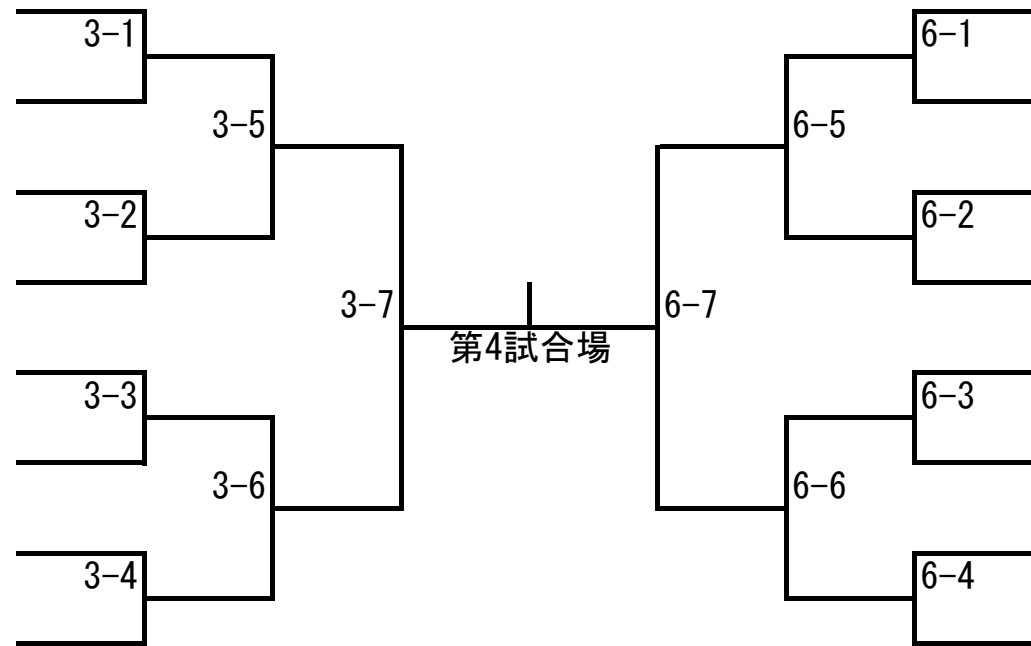

北相地区剣道大会
平成27年9月20日
大和東高等学校

女子団体

- 1 東海相模 A
- 2 大和
- 3 厚木
- 4 相模原総合
- 5 伊志田
- 6 相模原
- 7 上溝南・厚木西
- 8 大和東

- 海老名 9
- 東海相模 B 10
- 光明相模原 11
- 麻布大附属 12
- 向上 13
- 大和南 14
- 相原・上溝 15
- 弥栄 16