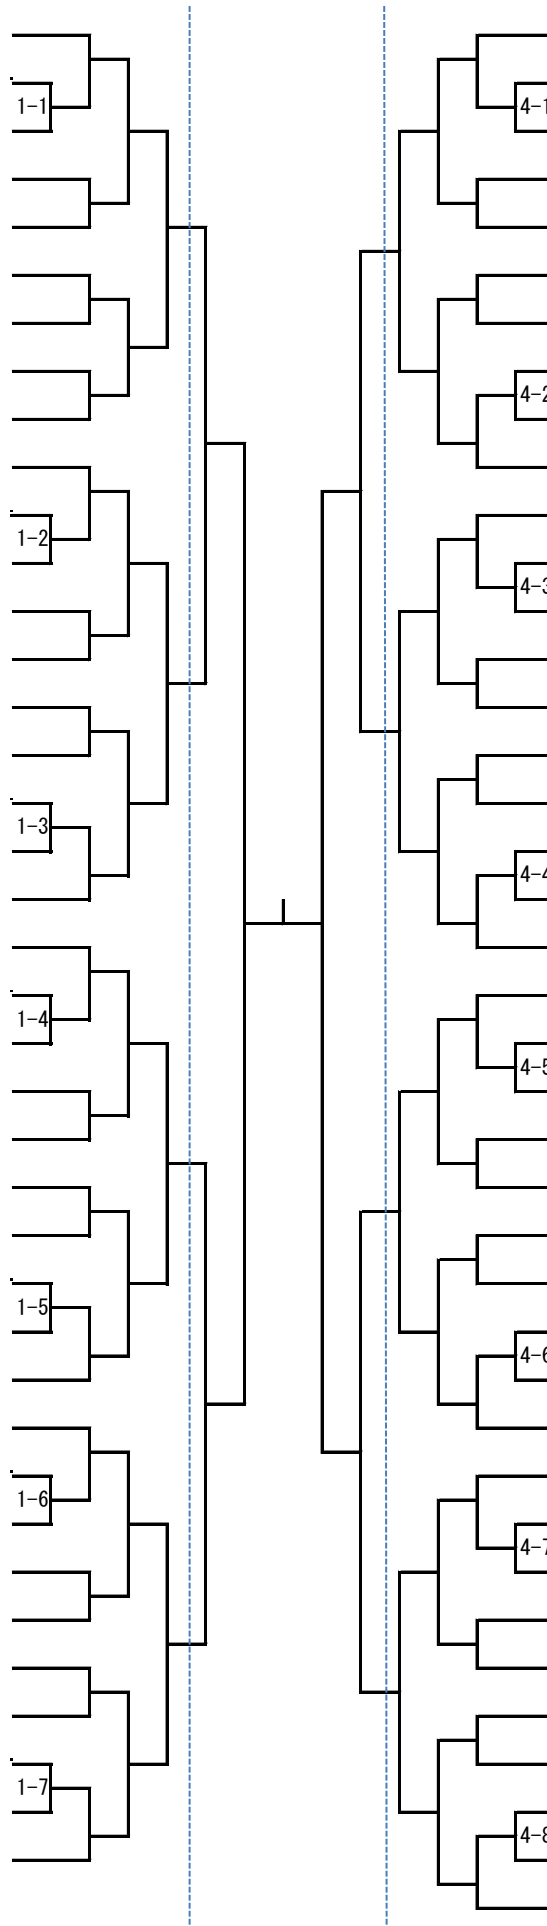

3年男子

- 1 (弥 栄) 小松 政斗
- 2 (伊 志 田) 山口 晃司
- 3 (総 合 産 業) 田 川 大樹
- 4 (東 海 相 模) 池 田 浩大
- 5 (相 模 原) 渡 邊 龍海
- 6 (厚 木 西) 山 崎 裕介
- 7 (相 模 田 名) 中 川 拓也
- 8 (橋 本) 鈴 木 巧真
- 9 (麻 溝 台) 本 郷 将太郎
- 10 (大 和 南) 大 谷 康介
- 11 (弥 栄) 塚 本 崇史
- 12 (東 海 相 模) 縮 謙 二 郎
- 13 (秦 野) 飯 倉 健太
- 14 (柏 木 学 園) 上 林 大樹
- 15 (向 上) 早 川 基衣
- 16 (東 海 相 模) 太 田 滋慧偉
- 17 (大 和) 菅 野 真矢
- 18 (上 溝 南) 和 智 裕貴
- 19 (座 間 総 合) 小 澤 拓真
- 20 (弥 栄) 鈴 木 健斗
- 21 (東 海 相 模) 谷 内 耀一
- 22 (厚 木 北) 堤 疾 風
- 23 (大 和) 佐 藤 大祥
- 24 (秦 野) 中 島 多央
- 25 (座 間) 松 木 新
- 26 (伊 志 田) 藤 本 蓮
- 27 (東 海 相 模) 宇 賀 神陸
- 28 (相 模 原) 城 田 宏輔
- 29 (橋 本) 渡 辺 悠馬
- 30 (大 和 南) 田 中 幸太
- 31 (総 合 産 業) 飛 塚 康太
- 32 (城 山) 平 井 経 顕
- 33 (光 明 学 園) 山 田 直貴
- 34 (麻 溝 台) 谷 田 亮介
- 35 (弥 栄) 渡 邊 裕太
- 36 (厚 木 東) 盛 亨 稀
- 37 (橋 本) 高 橋 岳宏
- 38 (柏 木 学 園) 糺 谷 敬大
- 39 (東 海 相 模) 今 田 涼太

- 山 中 絃 (弥 栄) 40
- 田 中 照 大 (東 海 相 模) 41
- 塩 入 翼 (座 間) 42
- 小 菅 拓 実 (厚 木 東) 43
- 高 橋 拓 麻 (橋 本) 44
- 吉 良 鷹 也 (東 海 相 模) 45
- 上 之 竜 一 (座 間 総 合) 46
- 山 本 航 (秦 野) 47
- 菅 生 直 城 (相 模 原) 48
- 山 崎 拓 人 (伊 志 田) 49
- 伊 藤 礼 我 (大 和 東) 50
- 伊 藤 悠 二 (秦 野) 51
- 鈴 木 駿 輔 (東 海 相 模) 52
- 武 市 佳 佑 (大 和) 53
- 花 山 健 太 (柏 木 学 園) 54
- 小 林 大 暉 (弥 栄) 55
- 吉 田 一 聖 (総 合 産 業) 56
- 宮 内 蒼 也 (海 老 名) 57
- 田 中 克 典 (大 和 南) 58
- 鈴 木 尚 人 (麻 溝 台) 59
- 細 谷 一 徳 (伊 志 田) 60
- 後 藤 諒 (麻 溝 台) 61
- 堀 井 大 志 (弥 栄) 62
- 荻 堂 慎 太 郎 (大 和 南) 63
- 兼 村 康 敬 (東 海 相 模) 64
- 仲 村 琢 磨 (厚 木 東) 65
- 関 戸 涼 太 (城 山) 66
- 永 田 恭 平 (向 上) 67
- 水 島 晃 (東 海 相 模) 68
- 吉 田 誠 也 (柏 木 学 園) 69
- 鈴 木 謙 史 郎 (弥 栄) 70
- 三 ッ 井 優 輝 (相 模 原 総 合) 71
- 大 塚 朝 日 (秦 野) 72
- 天 野 尚 幸 (橋 本) 73
- 工 藤 卓 弥 (総 合 産 業) 74
- 近 藤 直 紀 (相 模 原) 75
- 國 分 悠 暉 (麻 溝 台) 76
- 渡 部 将 吾 (大 和 南) 77
- 吉 本 大 悟 (相 模 原 中 等) 78
- 熊 坂 勇 亮 (東 海 相 模) 79