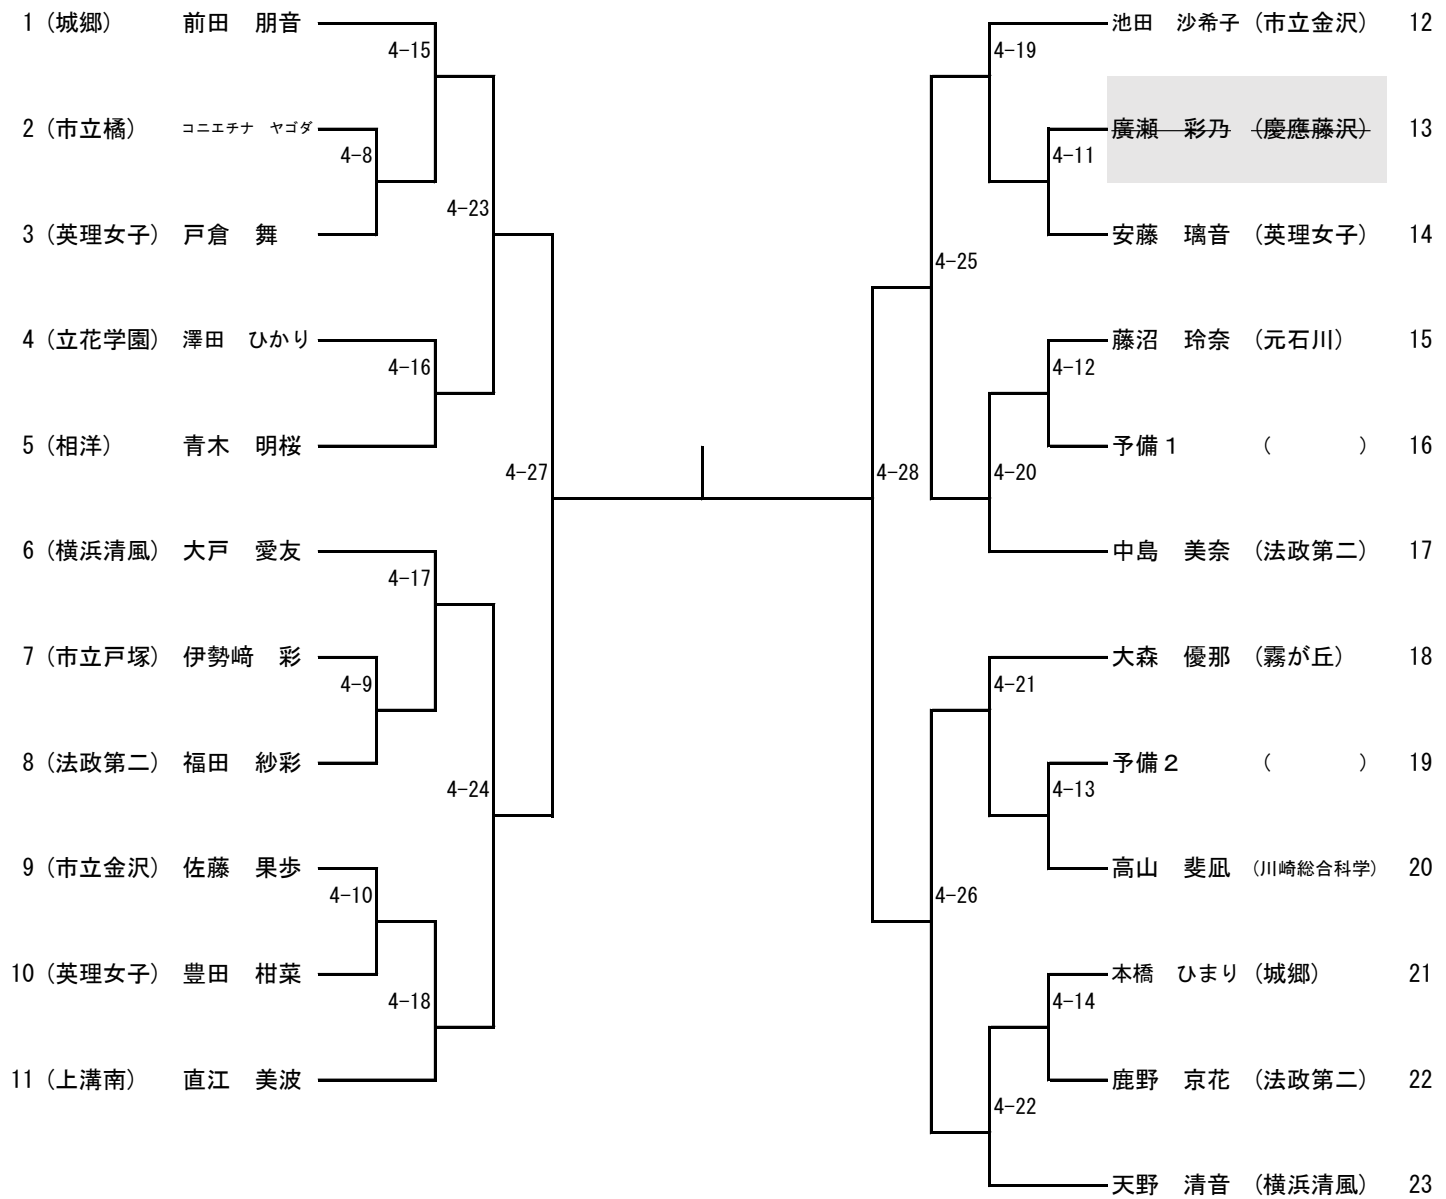

部門	審判員													運営委員		
	試合場	審判主任	審判副主任	佐藤 宏拓穰	赤井 あゆみ		武川 充明	福島 悠理	田仲 真清	神原 悠司		武田 太久実	中島 透雄			
男子	第1試合場	千葉 祐輔 横須賀工業	藤瀬 拓磨 橋本	柏木学園	麻溝台		上溝南	海老名	市戸塚	横浜清風		市南	元石川			
	第2試合場	渡部 元気 城山	平山 明広 田奈	中村 英典 金井	阿部 文一 城郷	高井 俊也 荏田	高橋 玲央 桐蔭学園	鮫島 宗英 横浜学園	土岐 俊祐 慶應義塾	早川 保宏 横浜創英		中村 寿賀子 城山				
	第3試合場	臼井 義将 関東六浦	大田 基 日大藤沢	石原 和彦 生田	敦賀屋 倫太郎 横須賀学院	山中 政志 大船	遠藤 堅太 立花学園	吉本 大悟 相原	根間 才弥 市ヶ尾	金 和希 希望ヶ丘	中村 光男 座間	濱小路 啓一 茅ヶ崎北陵	保田 健雄 日大藤沢			
	第4試合場	大塚 慎也 相洋	荒谷 直子 湘南学院	鈴木 雅彦 相原	神山 誠一 多摩	岩瀬 徹平 柏木学園	中川 仁 法政第二	石井 久美子 横浜南陵	大西 慧 横浜栄	龍見 玄太郎 横須賀		岡 久生 桐蔭中等	川口 淑美 白山	桑島 隼 厚木		
	第5試合場	伊藤 隼一 光明相模原	荻島 稔行 向の岡工業	飛知和 利文 橋本	伊藤 雅晴 向の岡工業	木村 芳幸 舞岡	佐々木 貴子 旭丘	久保寺 駿 青学英和	近藤 尚 橘学苑	原田 雄生 横浜清風		浅川 健太 荏田	佐藤 文哉 湘南	筋野 剛 立花学園		
	第6試合場	西山 和毅 秦野	伊東 明宏 柏陽	有馬 裕史 橋本	山本 茂 小田原	川野 俊介 川崎総合科学	會田 洋一 川崎総合科学	有馬 千弘 鎌倉	有働 日向子 霧が丘	赤池 良介 市幸		青木 圭子 城郷	國井 香 横浜水取沢	中野 しずか 平塚江南		
	第7試合場	大塚 将史 旭丘	山本 浩史 小田原城北工業	高山 達也 市幸	大山 恵理 横浜創学館	光田 明美 麻生	鶴永 竜和 慶應義塾	川名 信義 横浜南陵	佐藤 靖彦 鎌倉	藤崎 尊道 横浜清風		市川 公平 青学英和	伊藤 未彩 市金沢	北野 崇之 秦野菅屋		

カルッツかわさき 館内案内図

2階

1階

B1階

女子初心者の部

女子初段の部

第25回あすなろ剣道錬成会
令和4年8月8日
カルツかわさき

女子三段の部