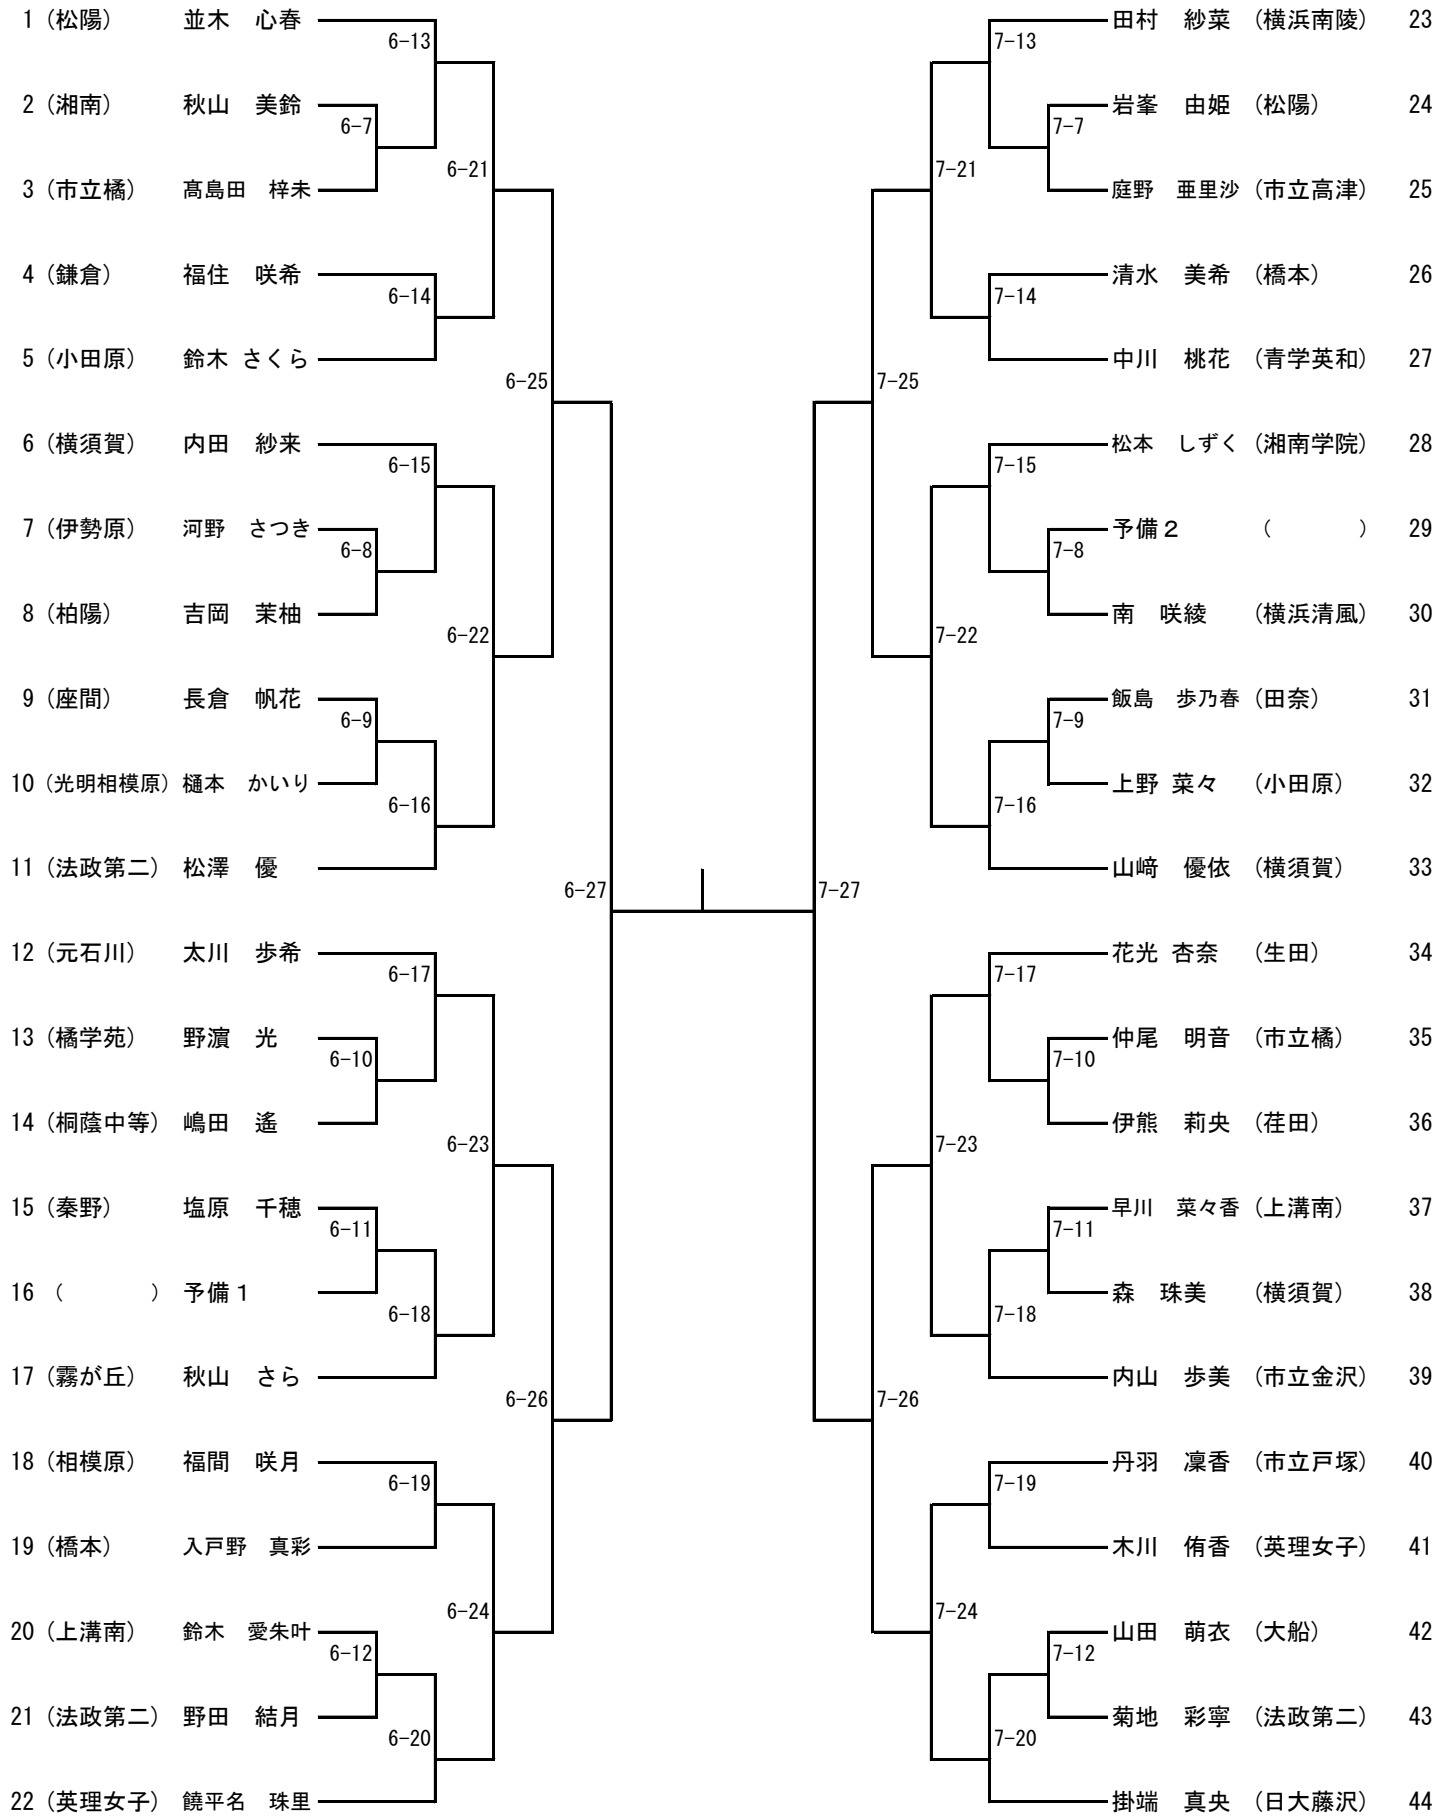

カルッツかわさき 館内案内図

2階

1階

B1階

女子初心者の部

女子初段の部

第25回あすなろ剣道錬成会
令和4年8月8日
カルツかわさき

女子三段の部