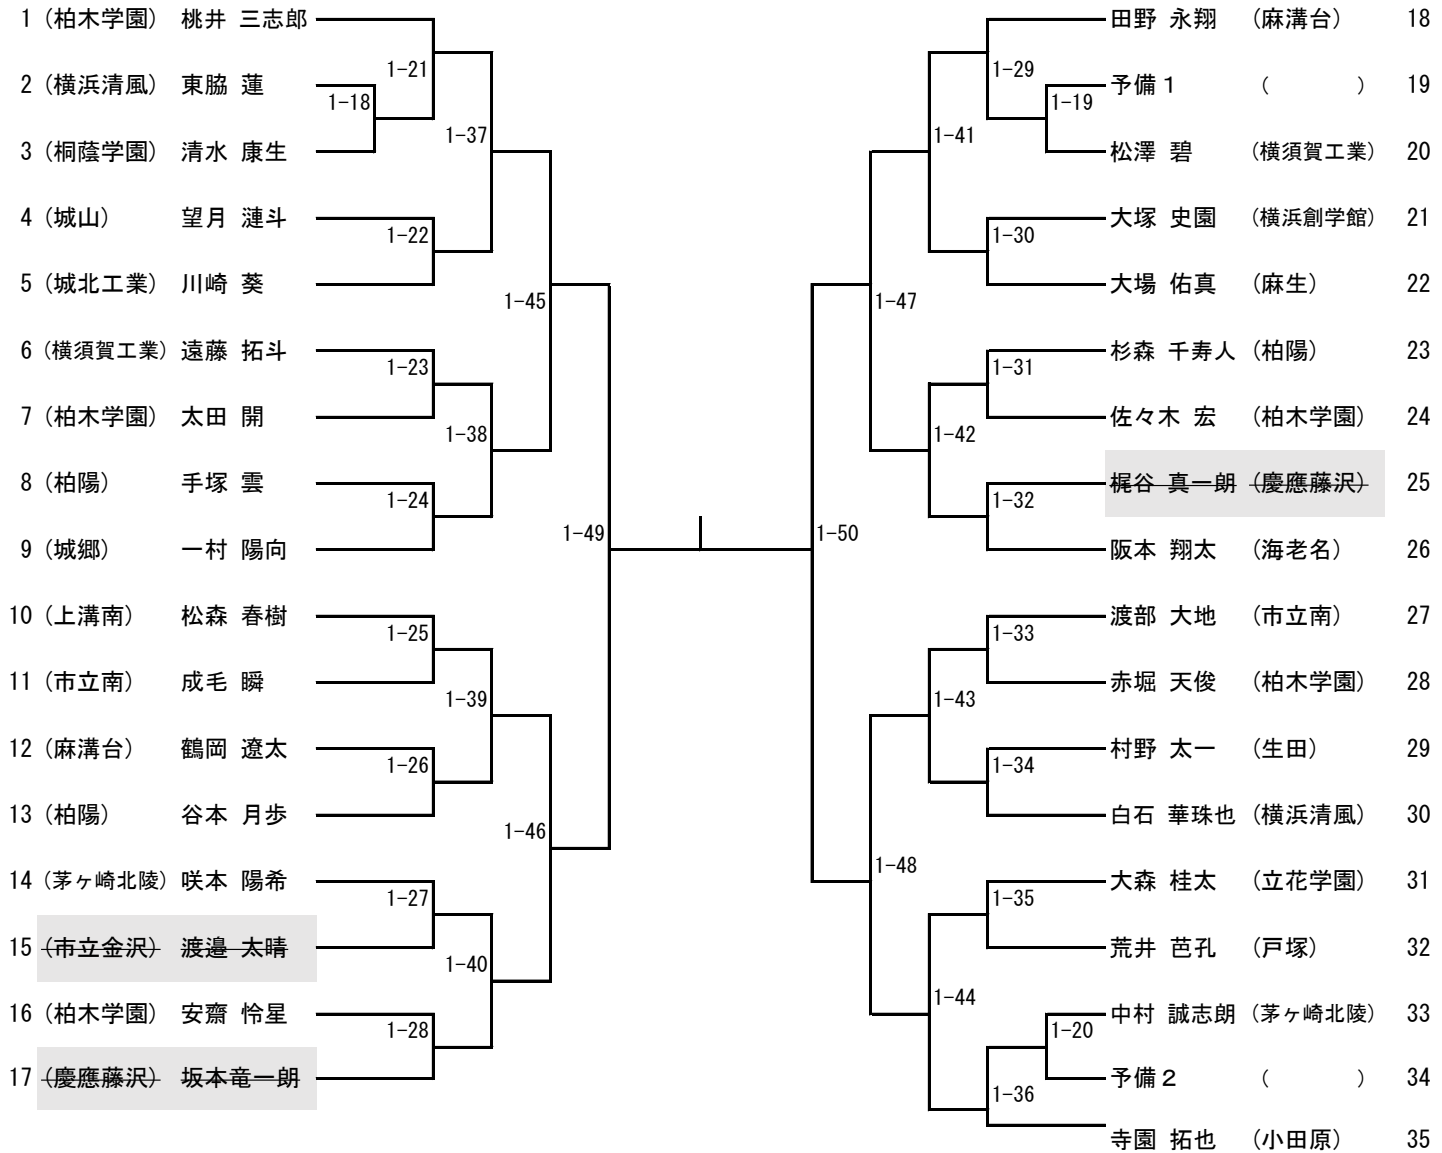

第25回あすなろ剣道錬成会
令和4年8月8日
カルツかわさき

男子初心者の部