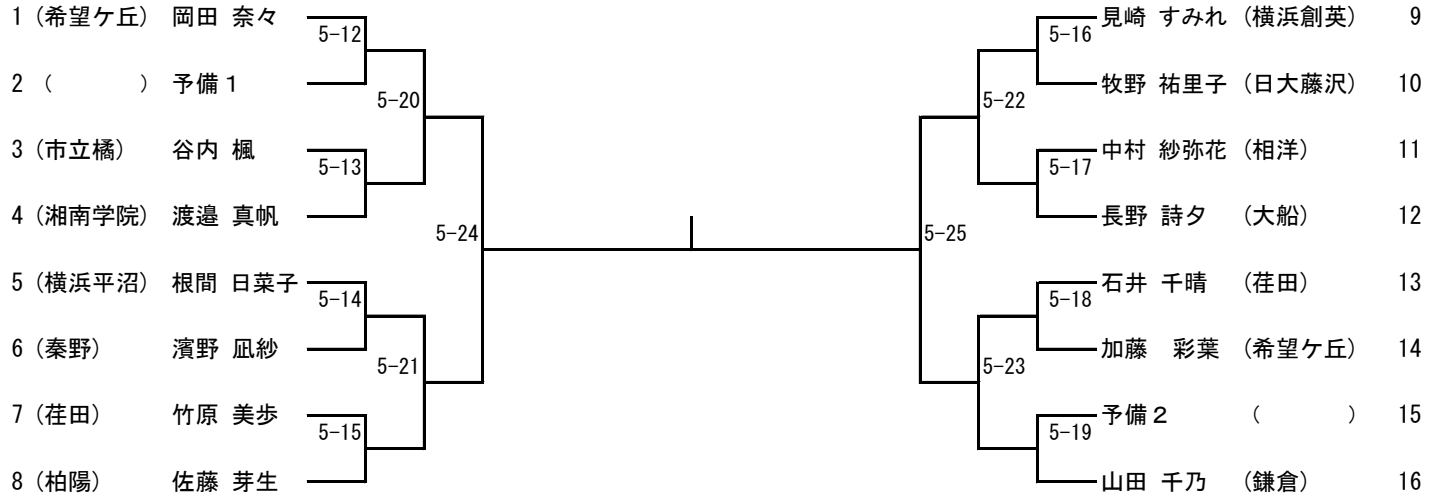

部門	審判員													運営委員		
	試合場	審判主任	審判副主任	佐藤 宏拓穰	赤井 あゆみ		武川 充明	福島 悠理	田仲 真清	神原 悠司		武田 太久実	中島 透雄			
男子	第1試合場	千葉 祐輔 横須賀工業	藤瀬 拓磨 橋本	柏木学園	麻溝台		上溝南	海老名	市戸塚	横浜清風		市南	元石川			
	第2試合場	渡部 元気 城山	平山 明広 田奈	中村 英典 金井	阿部 文一 城郷	高井 俊也 荏田	高橋 玲央 桐蔭学園	鮫島 宗英 横浜学園	土岐 俊祐 慶應義塾	早川 保宏 横浜創英		中村 寿賀子 城山				
	第3試合場	臼井 義将 関東六浦	大田 基 日大藤沢	石原 和彦 生田	敦賀屋 倫太郎 横須賀学院	山中 政志 大船	遠藤 堅太 立花学園	吉本 大悟 相原	根間 才弥 市ヶ尾	金 和希 希望ヶ丘	中村 光男 座間	濱小路 啓一 茅ヶ崎北陵	保田 健雄 日大藤沢			
	第4試合場	大塚 慎也 相洋	荒谷 直子 湘南学院	鈴木 雅彦 相原	神山 誠一 多摩	岩瀬 徹平 柏木学園	中川 仁 法政第二	石井 久美子 横浜南陵	大西 慧 横浜栄	龍見 玄太郎 横須賀		岡 久生 桐蔭中等	川口 淑美 白山	桑島 隼 厚木		
	第5試合場	伊藤 隼一 光明相模原	荻島 稔行 向の岡工業	飛知和 利文 橋本	伊藤 雅晴 向の岡工業	木村 芳幸 舞岡	佐々木 貴子 旭丘	久保寺 駿 青学英和	近藤 尚 橘学苑	原田 雄生 横浜清風		浅川 健太 荏田	佐藤 文哉 湘南	筋野 剛 立花学園		
	第6試合場	西山 和毅 秦野	伊東 明宏 柏陽	有馬 裕史 橋本	山本 茂 小田原	川野 俊介 川崎総合科学	會田 洋一 川崎総合科学	有馬 千弘 鎌倉	有働 日向子 霧が丘	赤池 良介 市幸		青木 圭子 城郷	國井 香 横浜水取沢	中野 しずか 平塚江南		
	第7試合場	大塚 将史 旭丘	山本 浩史 小田原城北工業	高山 達也 市幸	大山 恵理 横浜創学館	光田 明美 麻生	鶴永 竜和 慶應義塾	川名 信義 横浜南陵	佐藤 靖彦 鎌倉	藤崎 尊道 横浜清風		市川 公平 青学英和	伊藤 未彩 市金沢	北野 崇之 秦野菅屋		

カルッツかわさき 館内案内図

2階

1階

B1階

女子初心者の部

女子初段の部

第25回あすなろ剣道錬成会
令和4年8月8日
カルツかわさき

女子三段の部

第25回あすなろ剣道錬成会
令和4年8月8日
カルツかわさき

男子初心者の部

男子二段の部 (1)

男子二段の部 (2)

男子三段の部