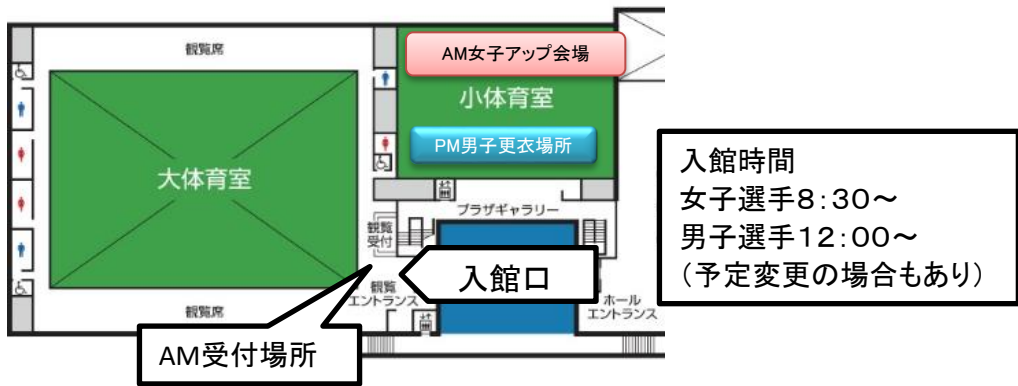

カルッツかわさき 館内案内図

2階